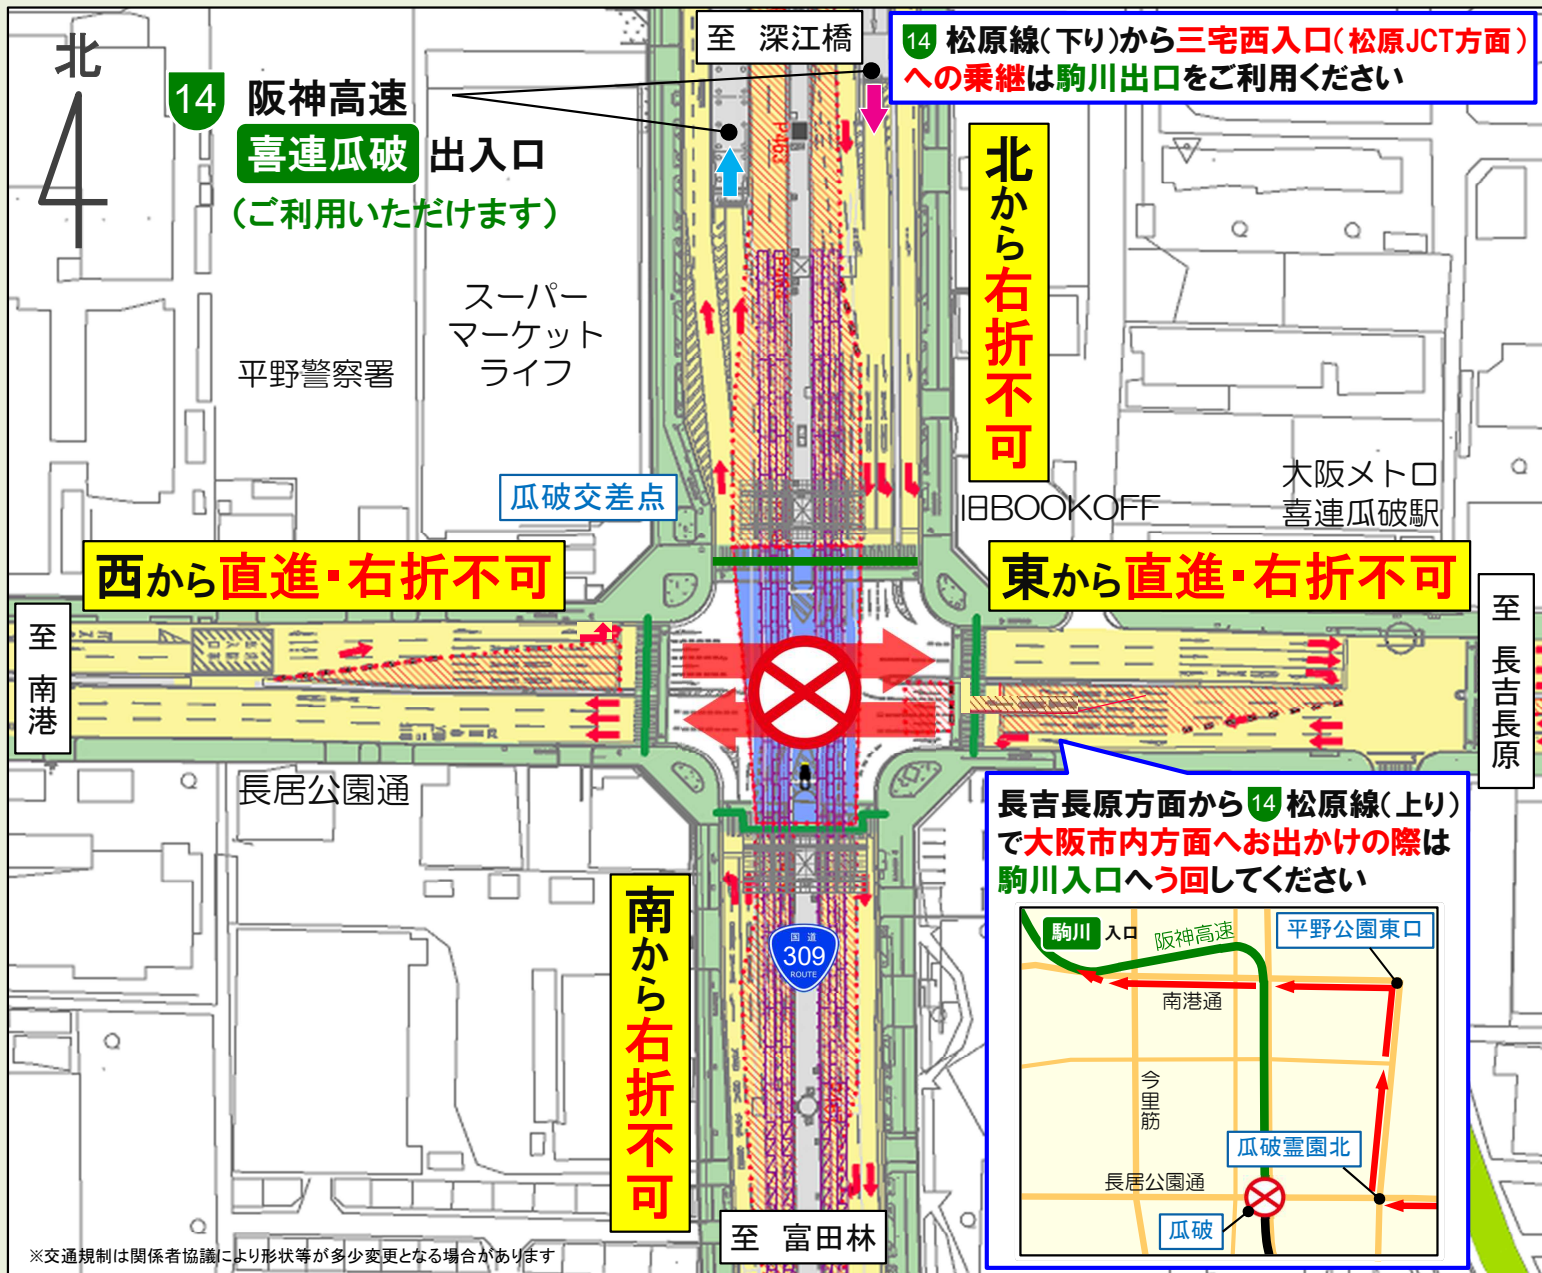

(大阪市平野区)

# 瓜破交差点(東西方向) 夜間通行止め

き れ うり わり

喜連瓜破付近において、夜間通行止めによる工事を実施します。  
工事期間中は、**瓜破交差点より手前でいう回**にご協力をお願いします。  
大変ご迷惑をおかけしますが、ご理解とご協力の程よろしくお願いたします。

**実施期間** 2024年 10月 17日(木) (荒天時等順延) 予備日 10月18日  
午後10時から翌午前6時まで

う回ルートは裏面をご覧ください

# う回路案内

深江橋方面

長吉長原方面から大阪市内方面  
阪神高速でお出かけの際は  
駒川入口へう回をお願いします

東西方向通行止め

南港方面

長吉長原方面

富田林方面

- 凡例
- ← (東)長吉長原方面 う回路
  - ← (西)南港方面 う回路
  - ← (南)富田林方面 う回路
  - ← (北)深江橋方面 う回路