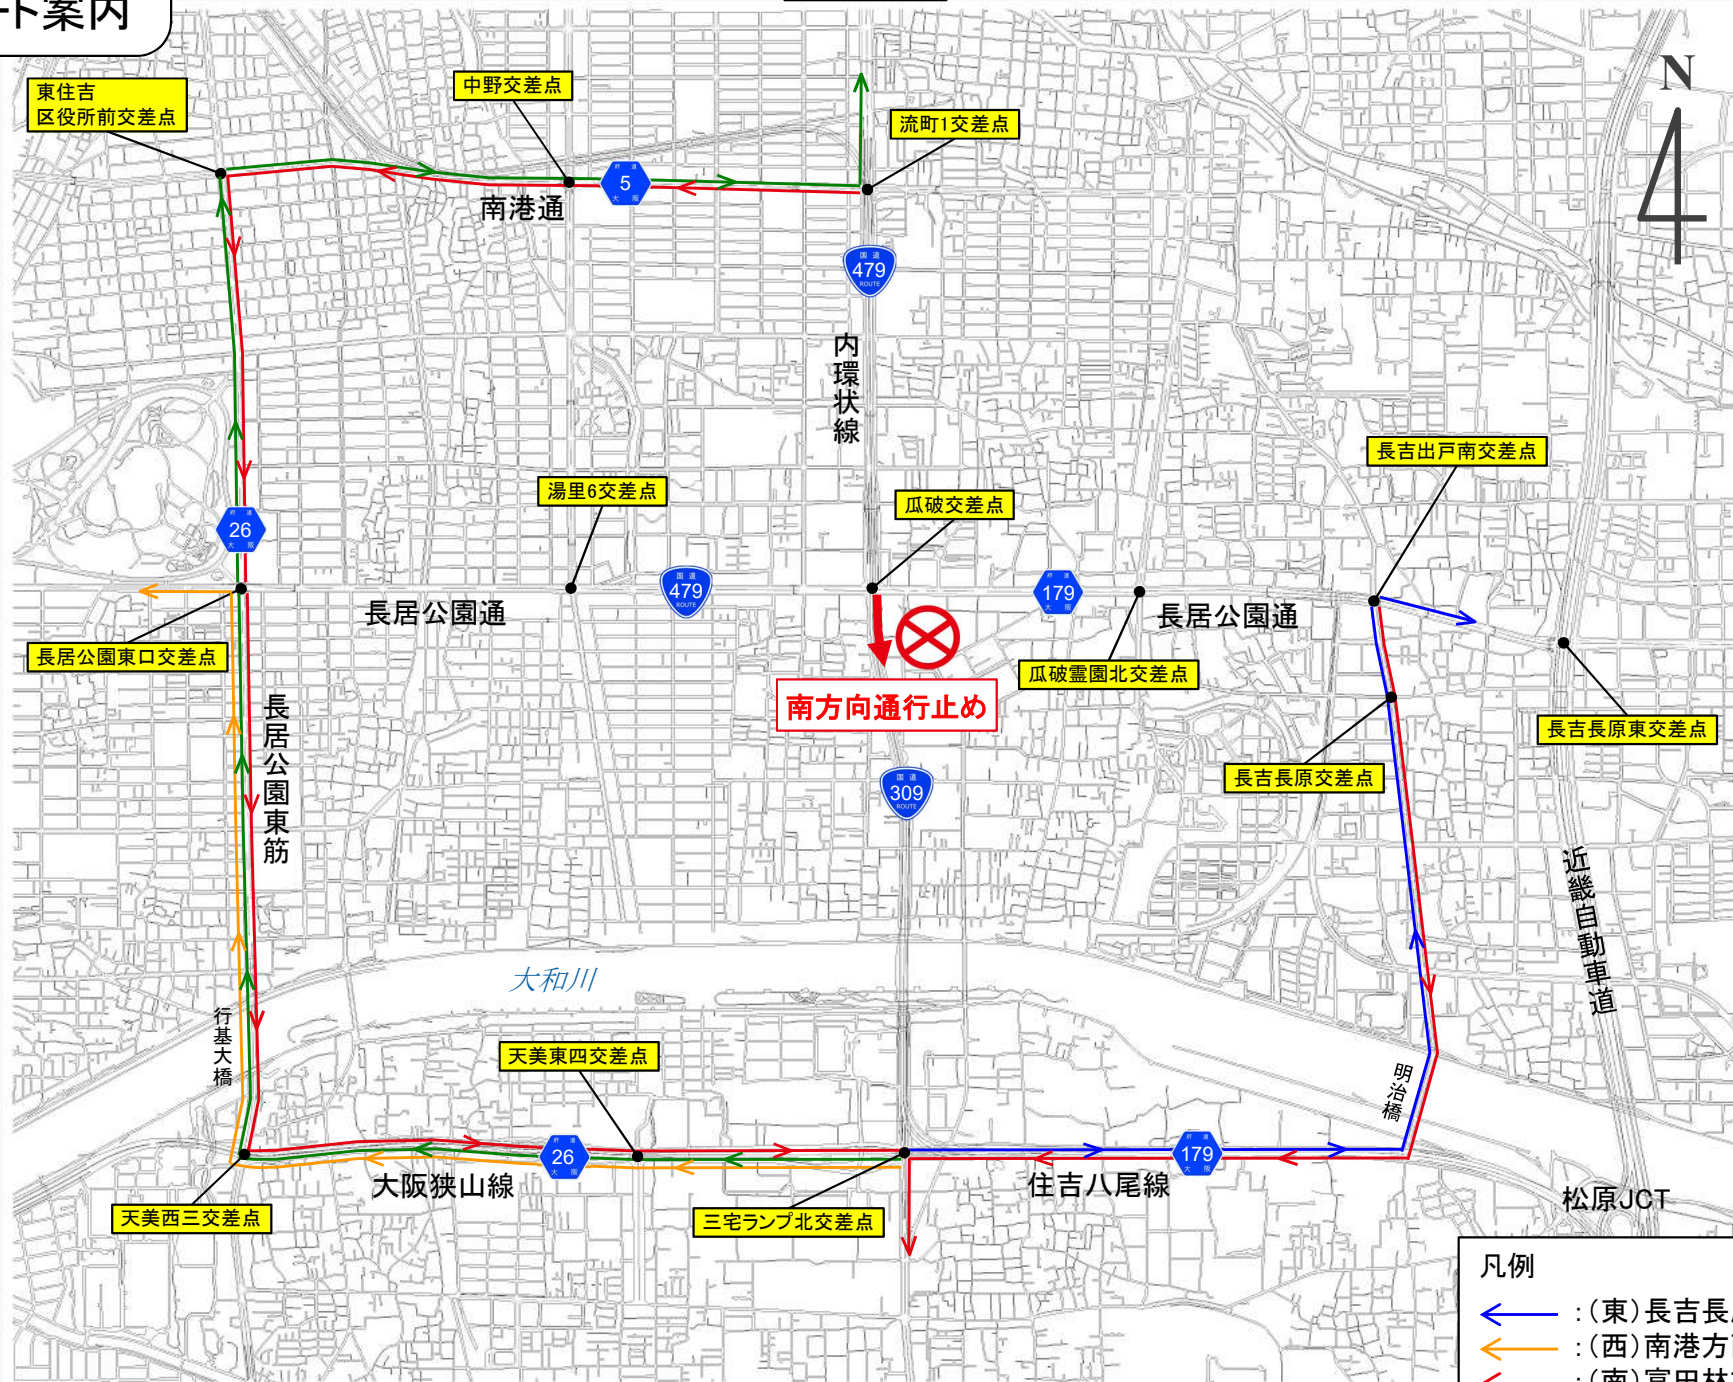

(大阪市平野区)

# 瓜破交差点(南方向) 夜間通行止め

喜連瓜破付近において、夜間通行止めによる工事を実施します。  
工事期間中は、**瓜破交差点より手前でのう回**にご協力をお願いします。  
大変ご迷惑をおかけしますが、ご理解とご協力の程よろしくお願いたします。

**実施期間** 2023年 12月18日(月) ~ 12月20日(水)  
各日の 22時から翌朝 6時まで (荒天時等順延)

工事進捗状況により、終了日が前倒しとなる場合があります(特設サイト等でお知らせいたします)。

# う回路案内

深江橋方面

南港方面

長吉長原方面

富田林方面

- 凡例
- ← (東)長吉長原方面 う回路
  - ← (西)南港方面 う回路
  - ← (南)富田林方面 う回路
  - ← (北)深江橋方面 う回路