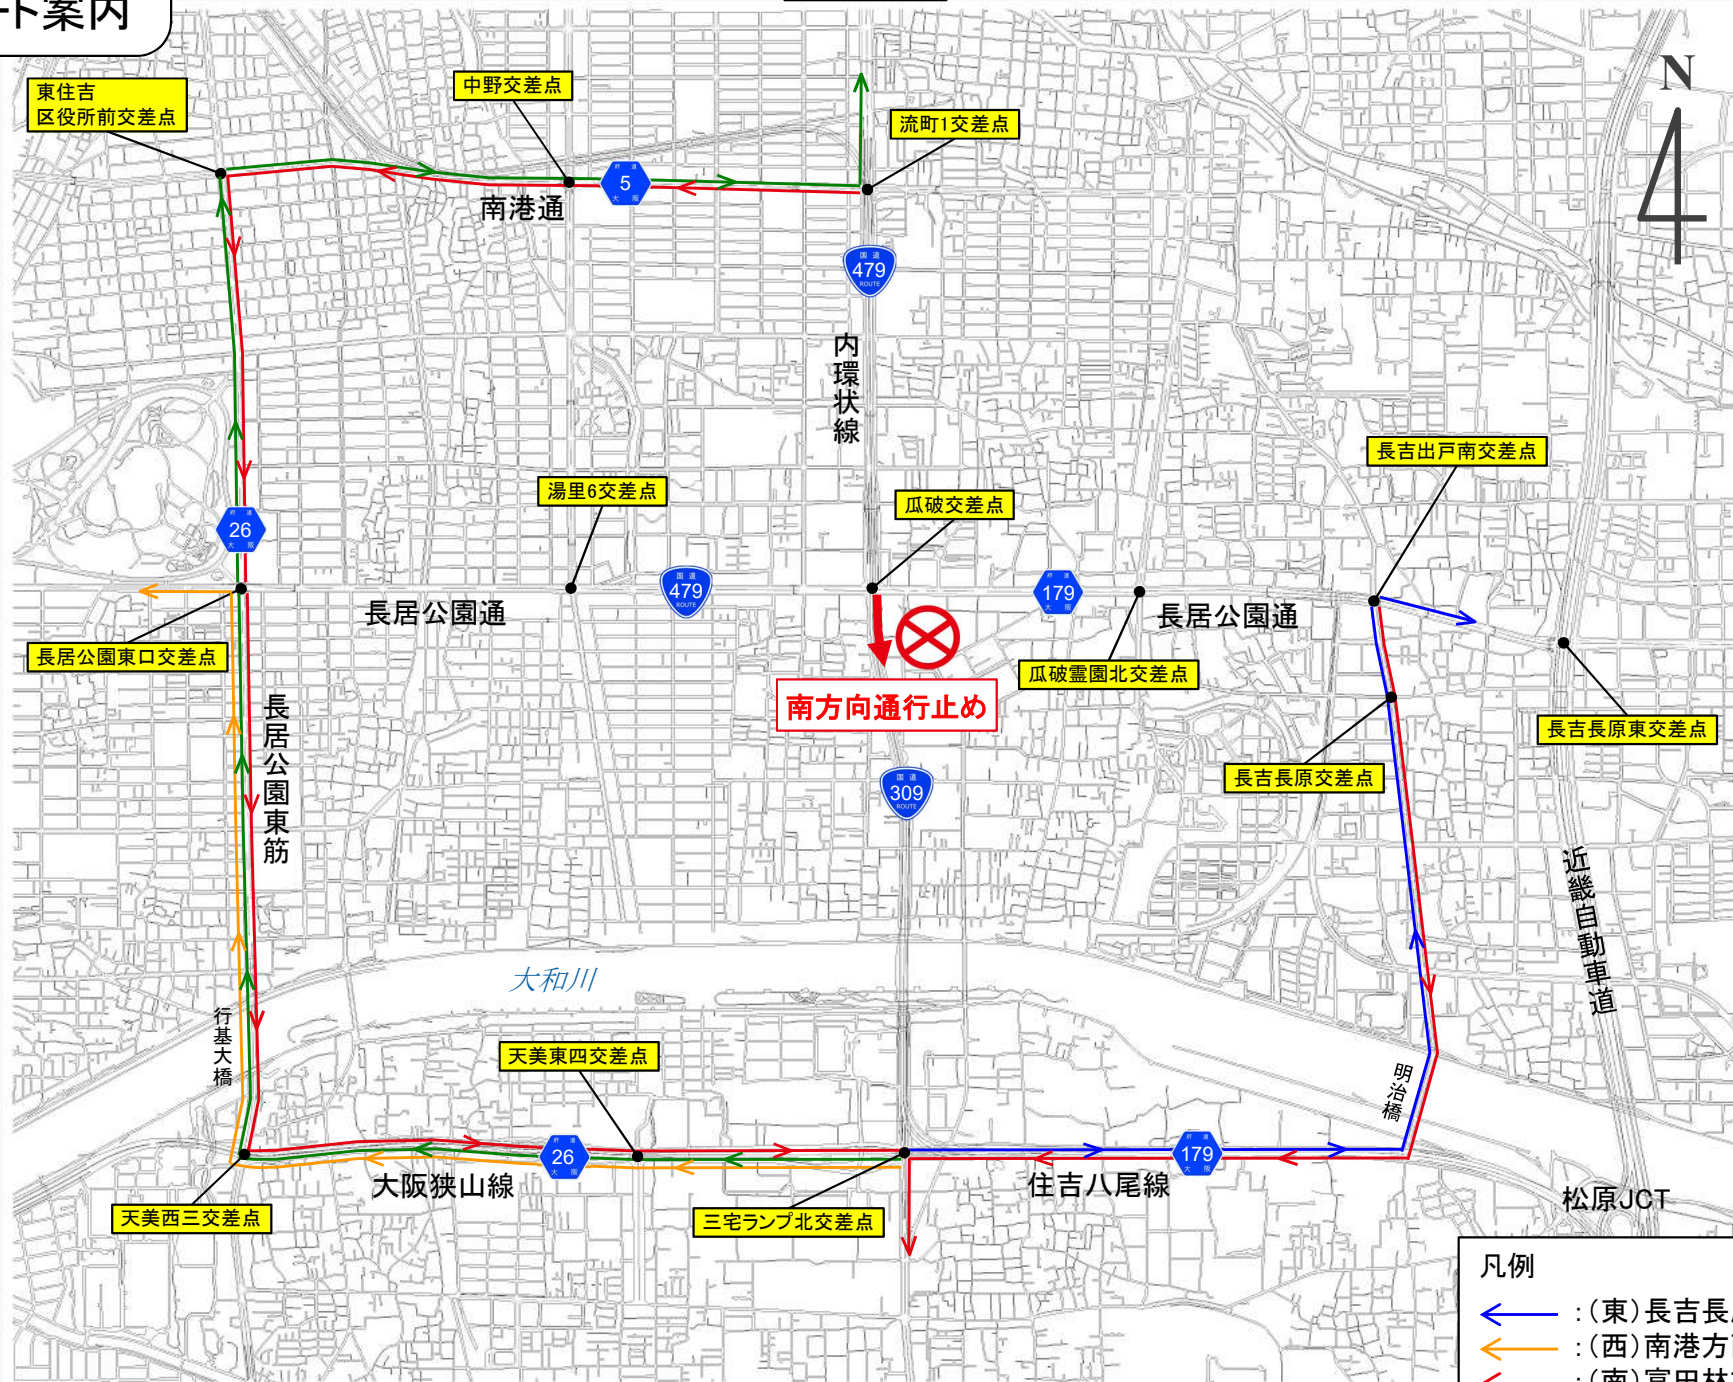

(大阪市平野区)

# 瓜破交差点(南方向) 夜間通行止め

喜連瓜破付近において、夜間通行止めによる工事を実施します。  
工事期間中は、**瓜破交差点より手前でう回**にご協力をお願いします。  
大変ご迷惑をおかけしますが、ご理解とご協力の程よろしくお願いたします。

**実施期間**

**10月23日(月)~10月25日(水)**

**日曜日を除く 各日の22時から翌6時まで** (荒天時等順延)

工事進捗状況により、終了日が前倒しとなる場合があります(特設サイト等でお知らせいたします)。

う回ルートは裏面をご覧ください

# う回路案内

深江橋方面

南港方面

長吉長原方面

富田林方面

- 凡例
- ← (東) 長吉長原方面 う回路
  - ← (西) 南港方面 う回路
  - ← (南) 富田林方面 う回路
  - ← (北) 深江橋方面 う回路