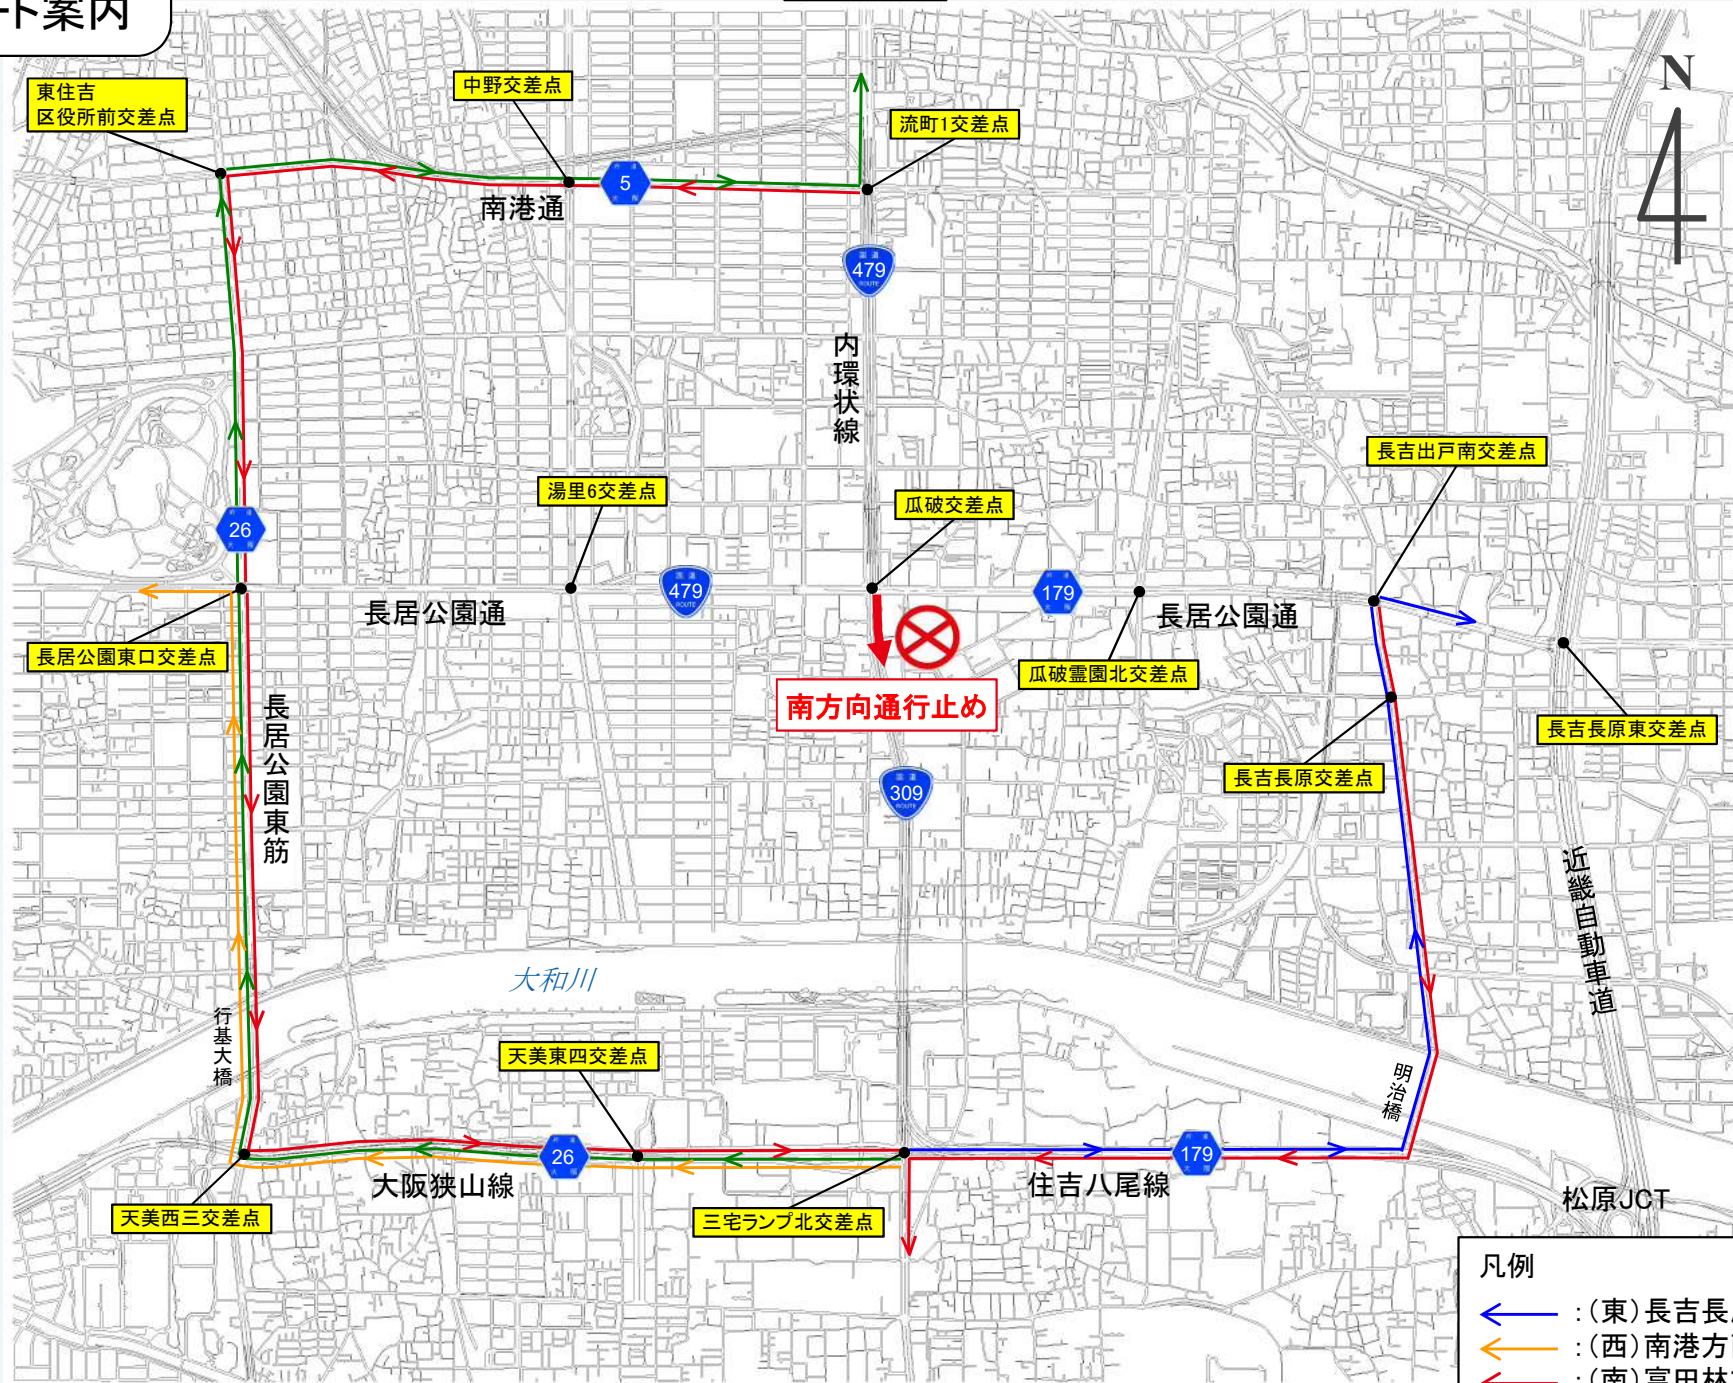

(大阪市平野区)

# 瓜破交差点(南方向) 夜間通行止め

き れ う り わ り

喜連瓜破付近において、夜間通行止めによる工事を実施します。  
工事期間中は、**瓜破交差点より手前でいう回**にご協力をお願いします。  
大変ご迷惑をおかけしますが、ご理解とご協力の程よろしくお願いいたします。

**実施期間** 2023年 6月8日(木)～6月末

**日曜日を除く毎晩** 午後10時から翌午前6時まで (荒天時等順延)

**お問い合わせ**

# う回ルート案内

深江橋方面

南港方面

長吉長原方面

- 凡例
- ← (東)長吉長原方面 う回経路
  - ← (西)南港方面 う回経路
  - ← (南)富田林方面 う回経路
  - ← (北)深江橋方面 う回経路