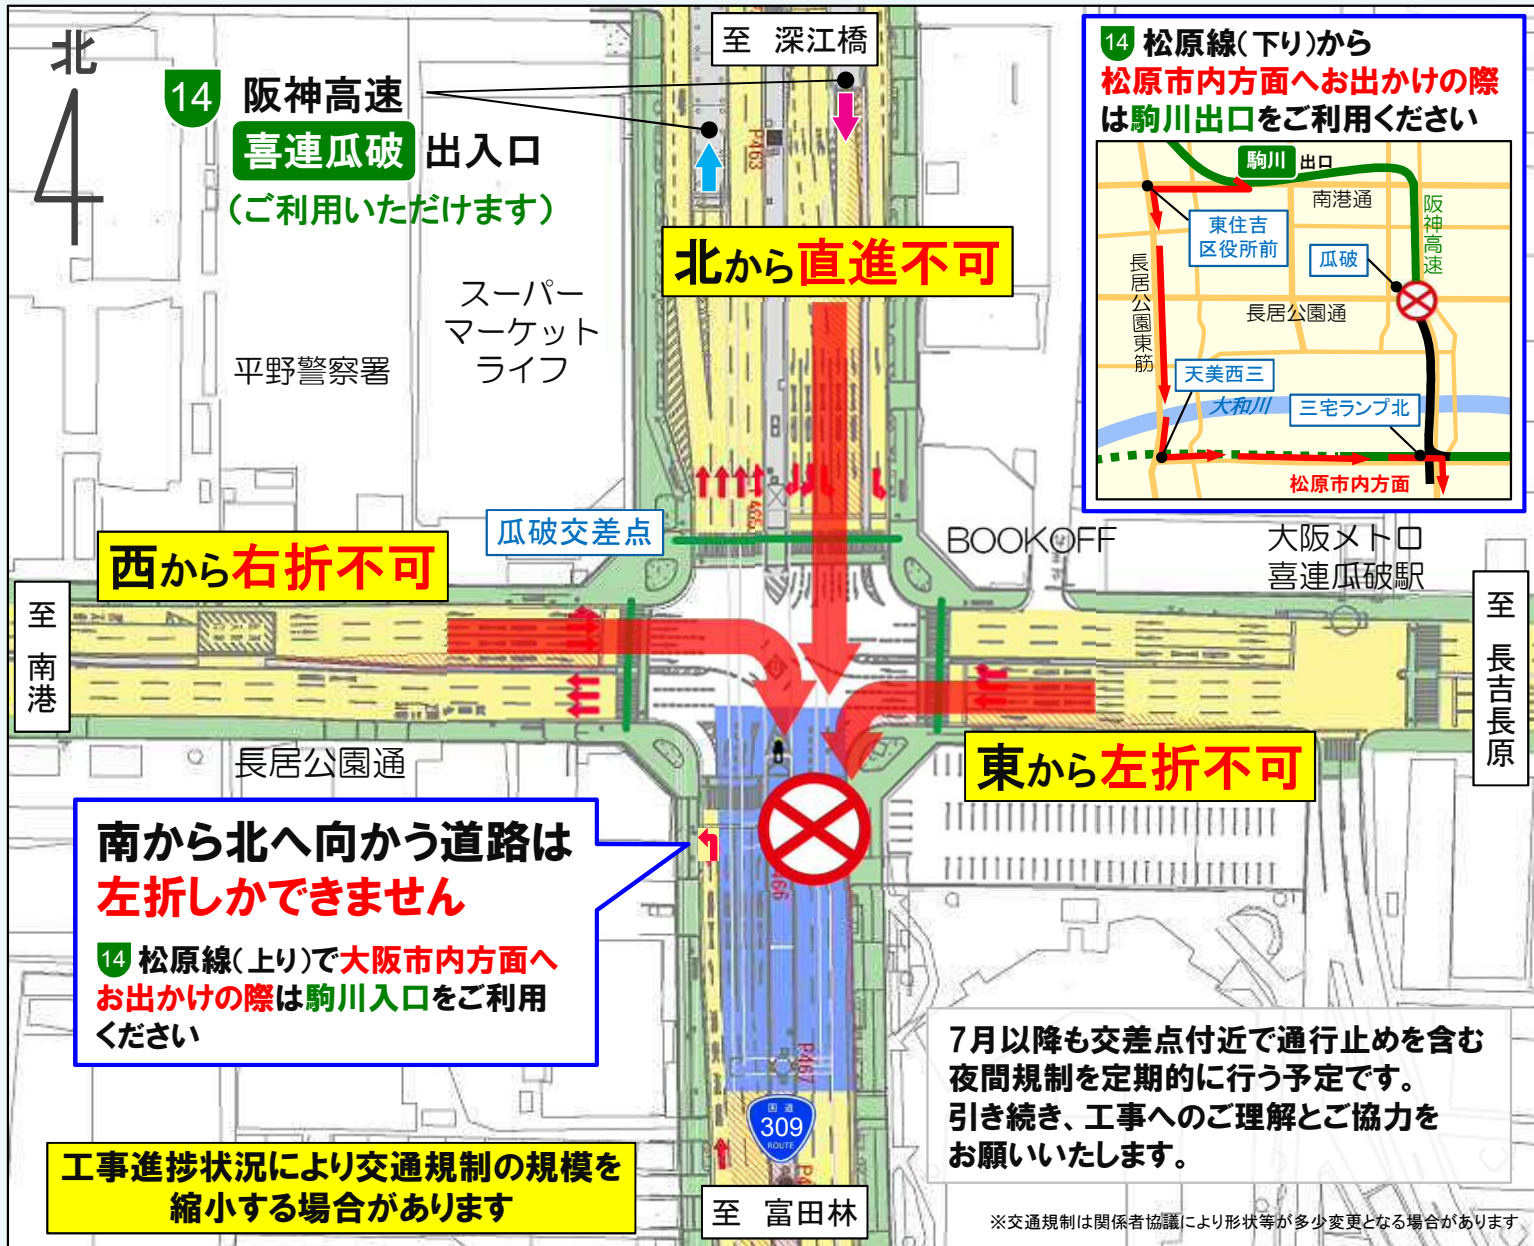

(大阪市平野区)

# 瓜破交差点(南方向) 夜間通行止め

き れ う り わ り

喜連瓜破付近において、夜間通行止めによる工事を実施します。  
工事期間中は、**瓜破交差点より手前でいう回**にご協力をお願いします。  
大変ご迷惑をおかけしますが、ご理解とご協力の程よろしくお願いいたします。

**実施期間** 2023年 6月8日(木)～6月末

**日曜日を除く毎晩** 午後10時から翌午前6時まで (荒天時等順延)

**お問い合わせ**

# う回ルート案内

深江橋方面

南港方面

長吉長原方面

- 凡例
- ← (東)長吉長原方面 う回経路
  - ← (西)南港方面 う回経路
  - ← (南)富田林方面 う回経路
  - ← (北)深江橋方面 う回経路