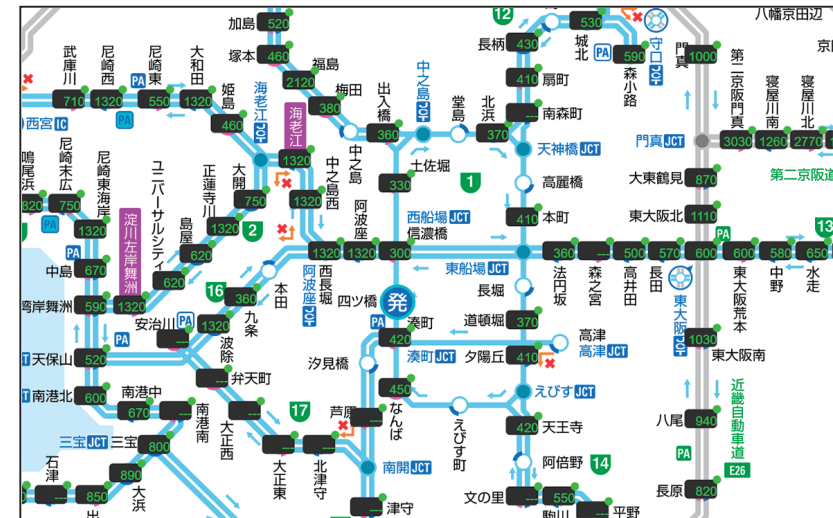

阪神高速の便利な料金検索サイトを使ってみよう！ 料金・経路検索

<https://search.hanshin-exp.co.jp/>

阪神高速 料金検索

検索

料金・経路・所要時間検索

入口と出口を選んでルートを検索する

検索結果表示例:

料金	所要時間	距離
ETC2.0 1,800円	94.7km 89分	
ETC 1,800円		
現金 1,800円		

別途料金 +210円(ETC-ETC)

乗車1回 94.7km 89分

乗車1回 97.5km 88分

乗車1回 97.7km 93分

乗車なし 104.3km

出入口・JCTの形状も確認できます！

出入口・JCTの形状も確認できます！

阪神高速道路と周辺の高速度路の「通行料金」「走行経路」を確認できます。

パソコンでも、スマホでも！
走行動画で安心ドライブ！

入口を選択すると、路線図上に料金が表示されます！

入口を指定するだけで、各出口までの料金が路線図上に表示されます。
料金だけであればワンタッチで調べられて便利です！

日時を指定すると、過去の統計に基づいた
所要時間が表示されます！

ETC割引を反映した料金の検索が可能です！

ルート上のパーキングエリア
情報が表示されます！

パーキングエリアへの入場ルートも
動画で確認できます。
もう迷わない！