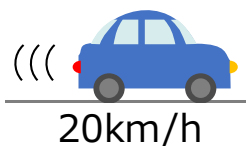

# 遅れ時間とは？

遅れ時間：規制速度で走行したときより余分に費やした時間

例) 規制速度が60km/hで距離が30kmの道路を、  
渋滞によって平均20km/hで走行した場合。

渋滞時の  
実際の走行時間

規制速度で走行した  
場合の走行時間