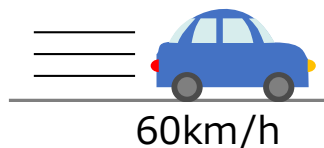

# 遅れ時間とは？

遅れ時間：規制速度で走行したときより余分に費やした時間

例) 規制速度が60km/hで距離が30kmの道路を、  
渋滞によって平均20km/hで走行した場合。

渋滞時の  
実際の走行時間

規制速度で走行した  
場合の走行時間