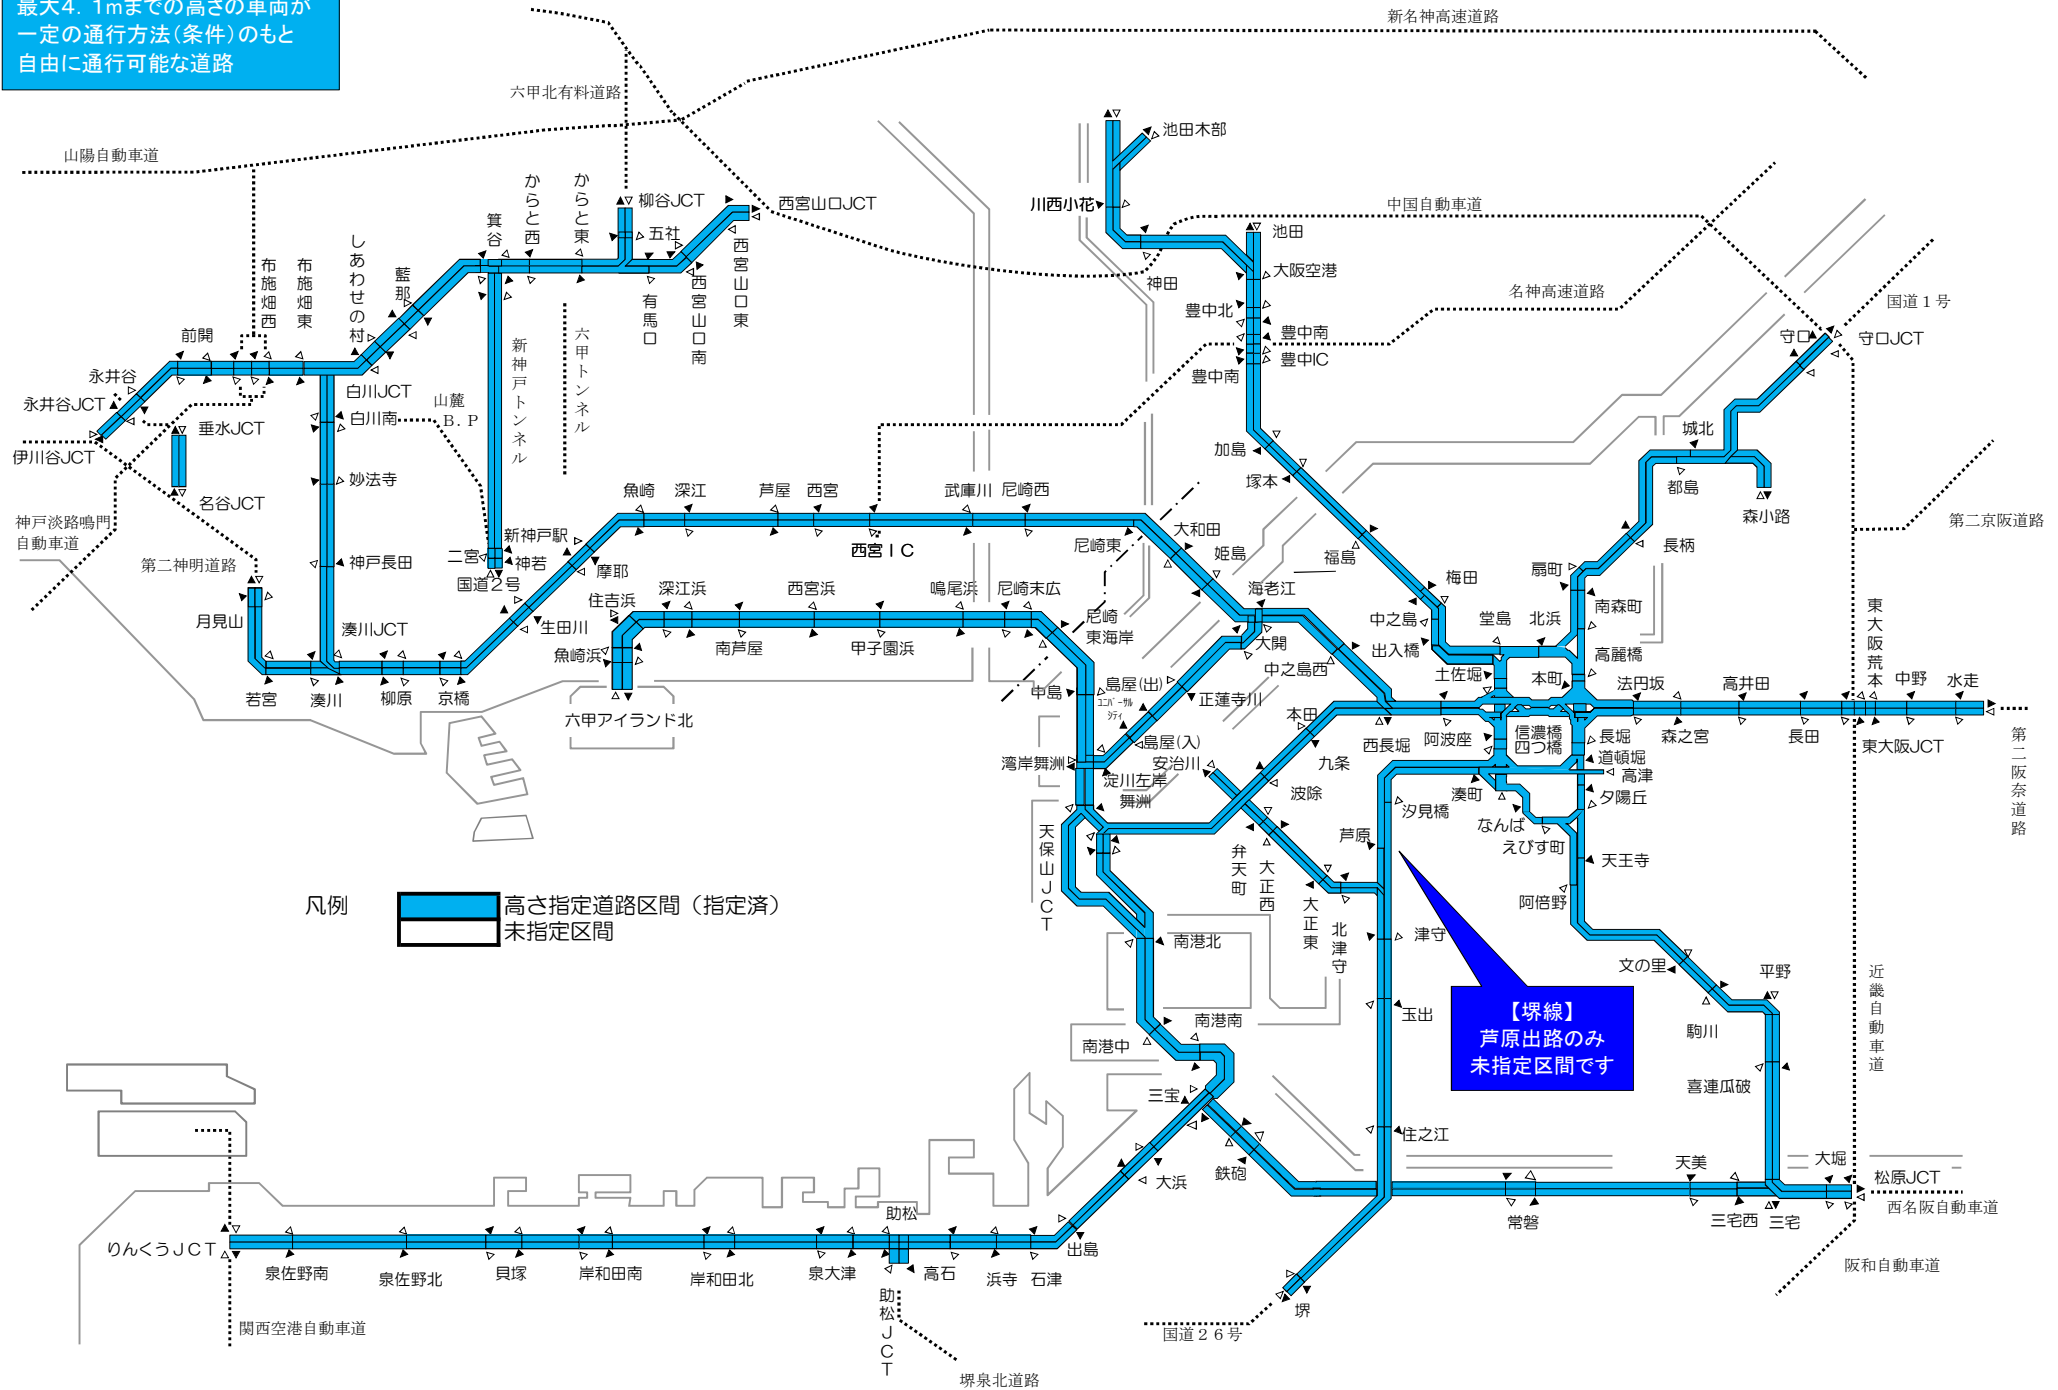

高さ指定道路図

【2020年3月30日更新】

最大4.1mまでの高さの車両が
一定の通行方法(条件)のもと
自由に通行可能な道路

凡例

高さ指定道路区間 (指定済)
未指定区間

【堺線】
芦原出口のみ
未指定区間です