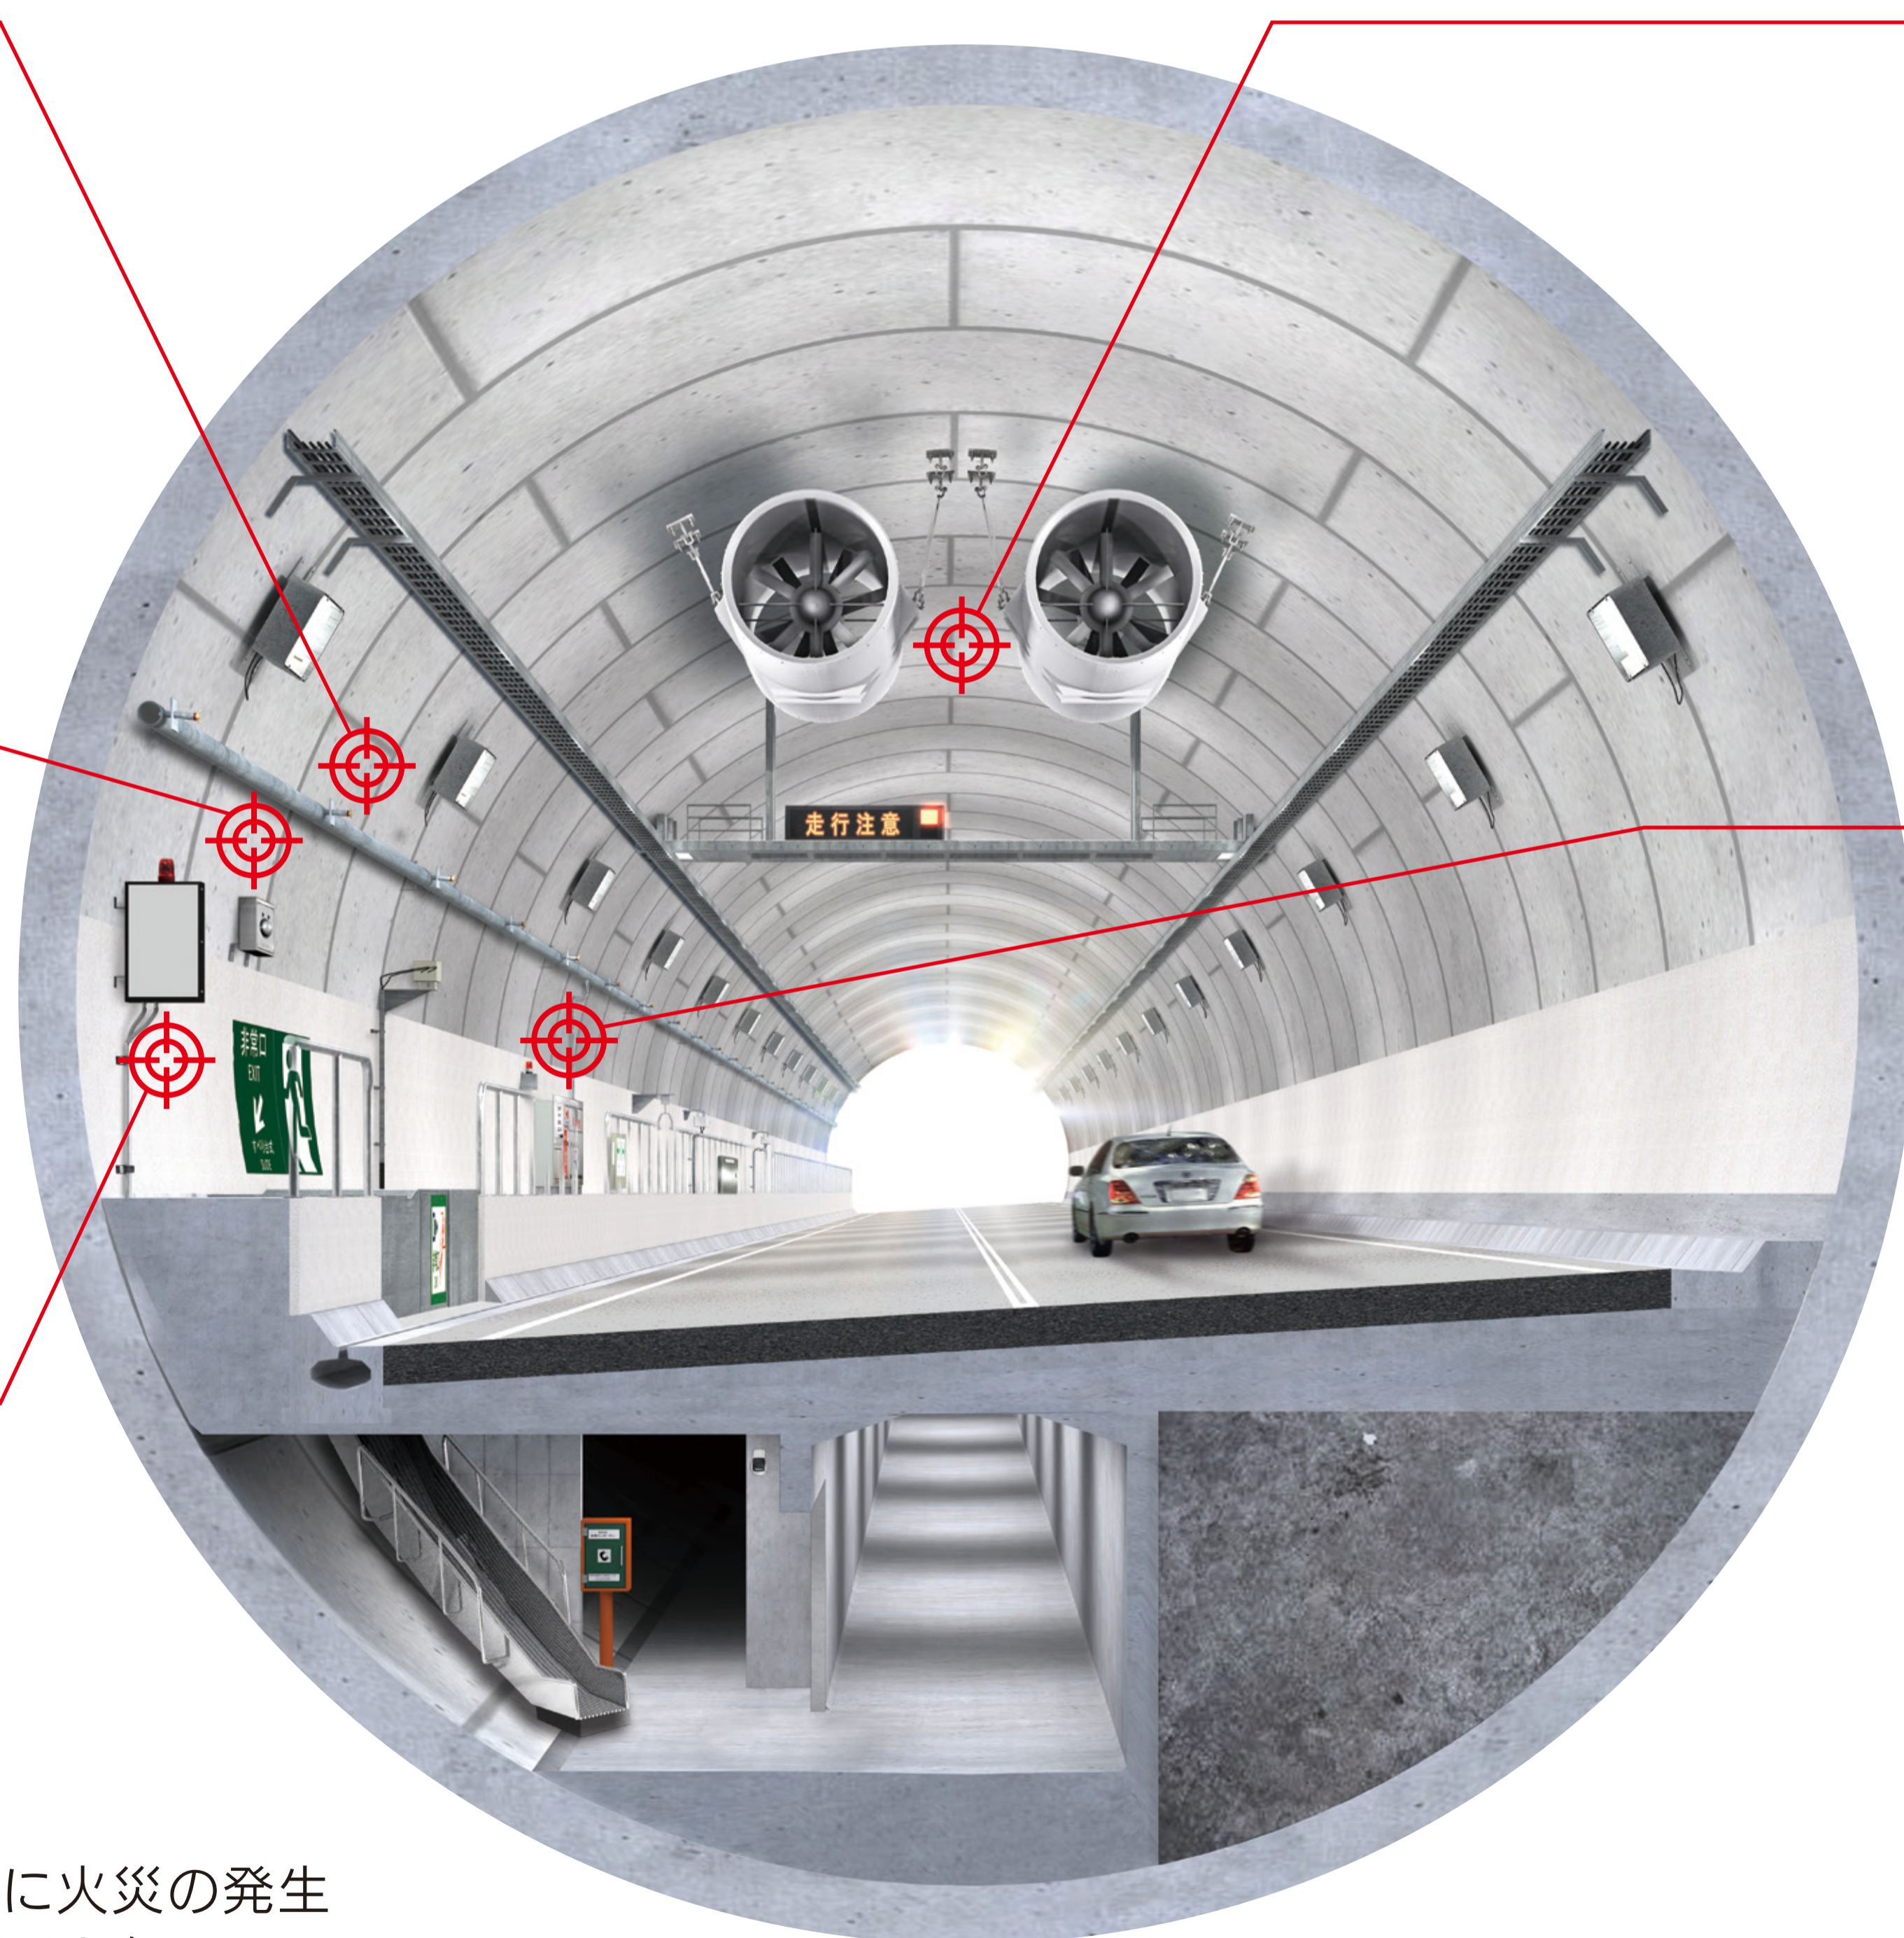

まち・川・緑とともに
大和川線

トンネル内の防災設備

お客さまの安全・安心のためにトンネル内に防災設備を整備

水噴霧装置

火災時に放水することにより、火の勢いを抑制します。

火災検知器

炎が発する光によって、火災を検知します。

火災表示板

お客さまに火災の発生をいち早くお知らせします。

※画像はイメージです。実際とは異なる場合があります。

ジェットファン

火災時には、煙の流れを制御します。

非常電話・押ボタン通報装置・消火器・消火栓

消火器・消火栓は、火災時の初期消火に誰でもご利用いただけます。

事故や火災の発生時、ボタンを押すことで外部に通報することができます。

※取り上げております防災設備は一例です。