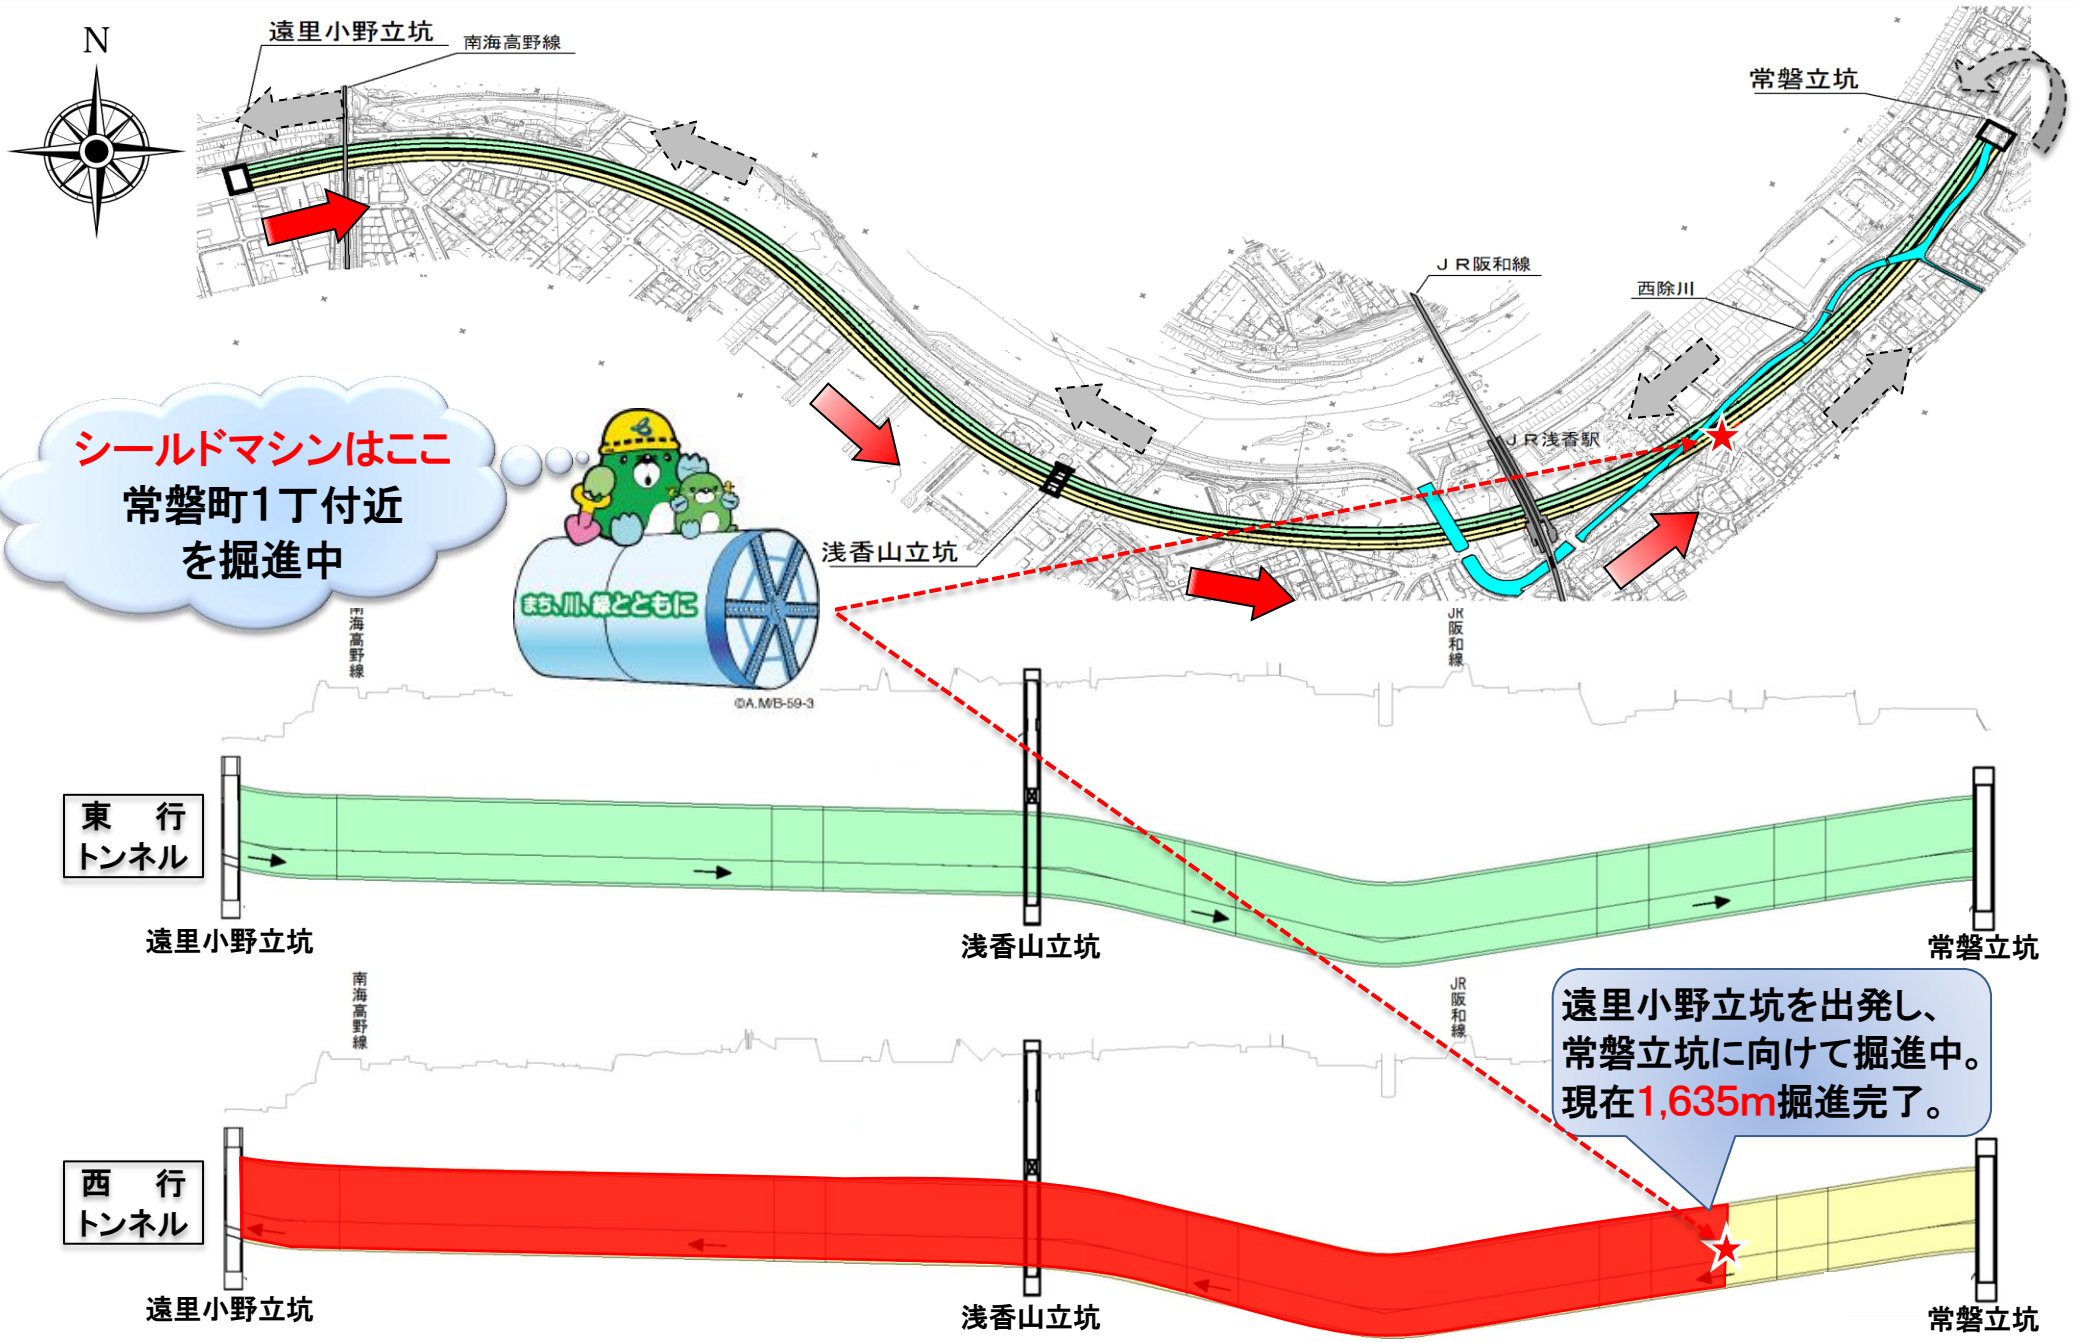

今どこを掘っているの??

— 平成25年8月9日現在 —

シールドマシンはここ
常磐町1丁付近
を掘進中

遠里小野立坑を出発し、
常磐立坑に向けて掘進中。
現在1,635m掘進完了。