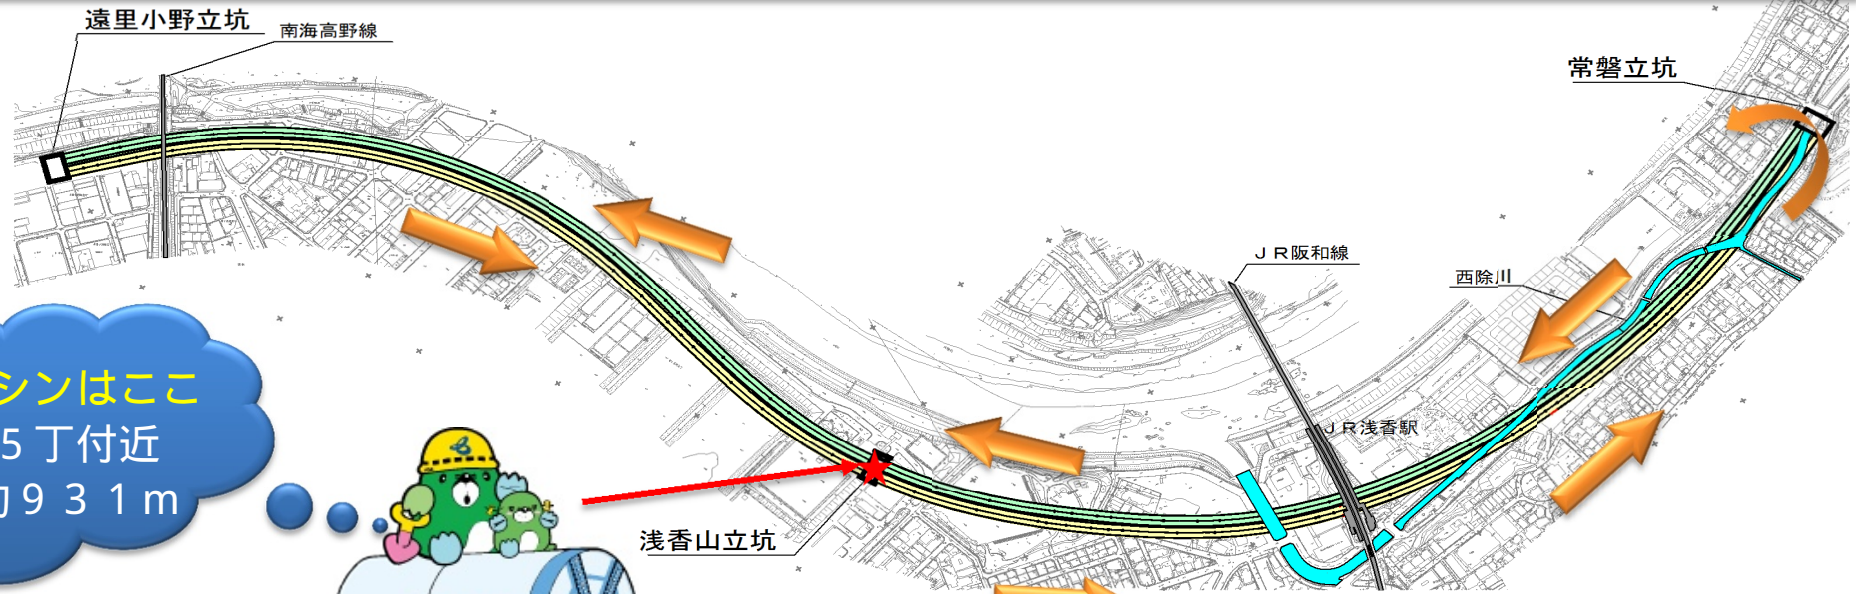

今どこを掘っているの??

- 平成25年3月13日現在 -

シールドマシンはここ
香ヶ丘町5丁付近
立坑から約931m

西行車線を
東方向に
進んでいます