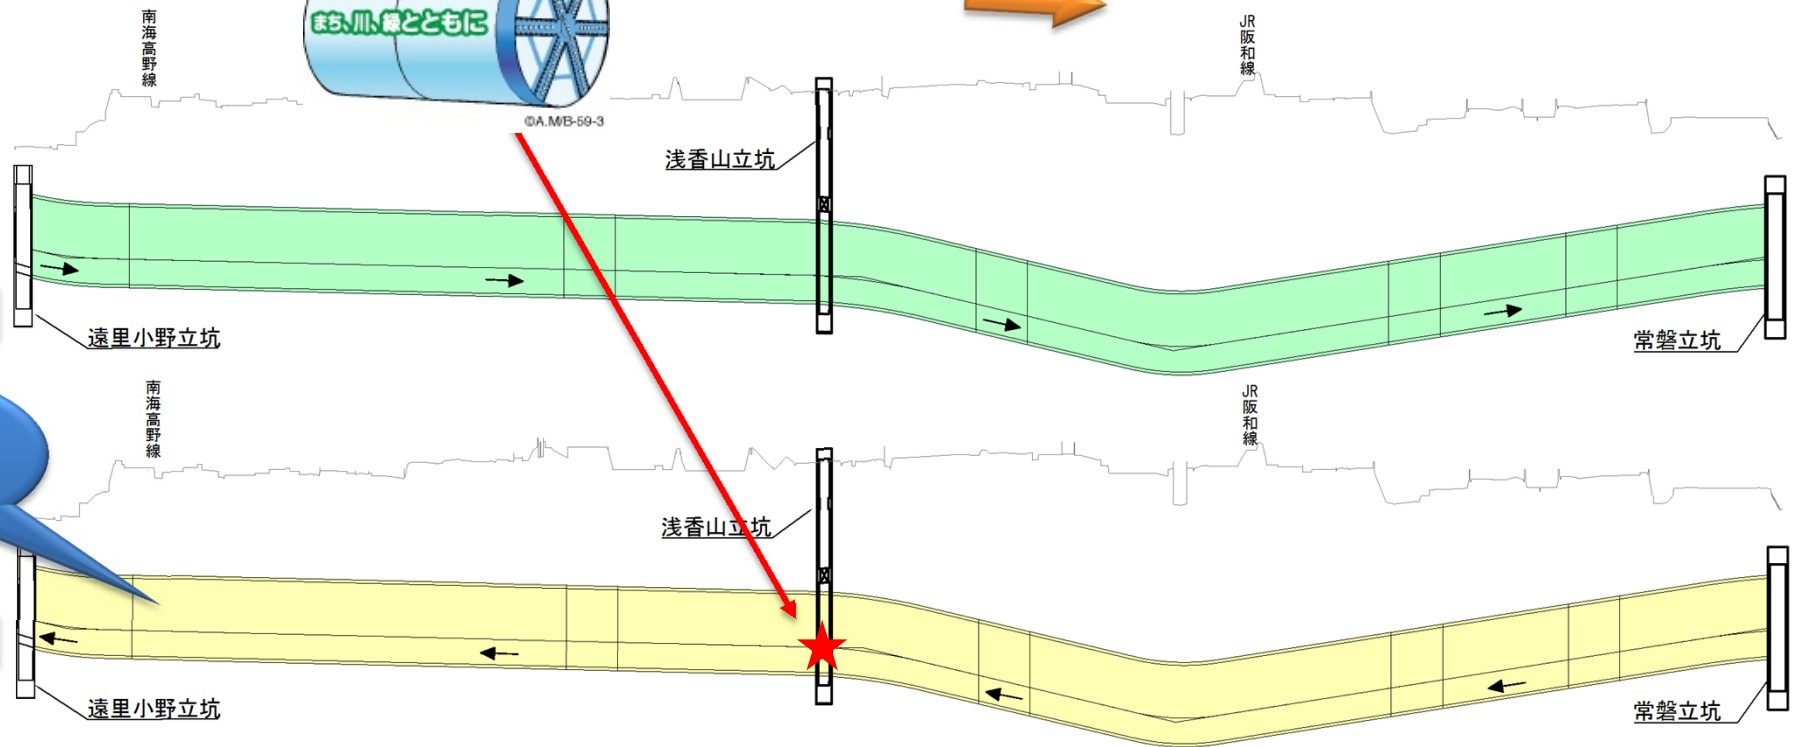

今どこを掘っているの??

- 平成25年3月13日現在 -

シールドマシンはここ
香ヶ丘町5丁付近
立坑から約931m

西行車線を
東方向に
進んでいます