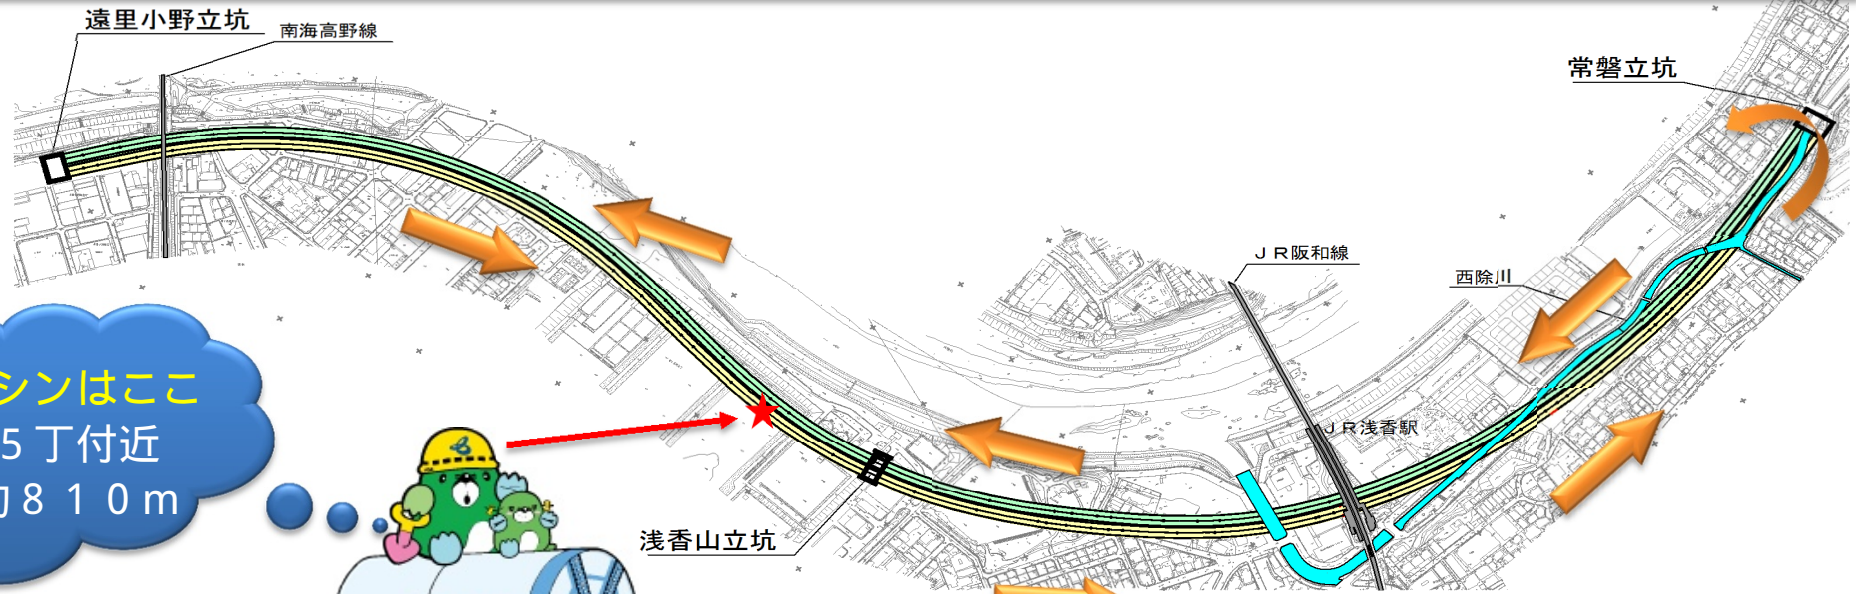

# 今どこを掘っているの??

- 平成25年2月13日現在 -

シールドマシンはここ  
香ヶ丘町5丁付近  
立坑から約810m

西行車線を  
東方向に  
進んでいます