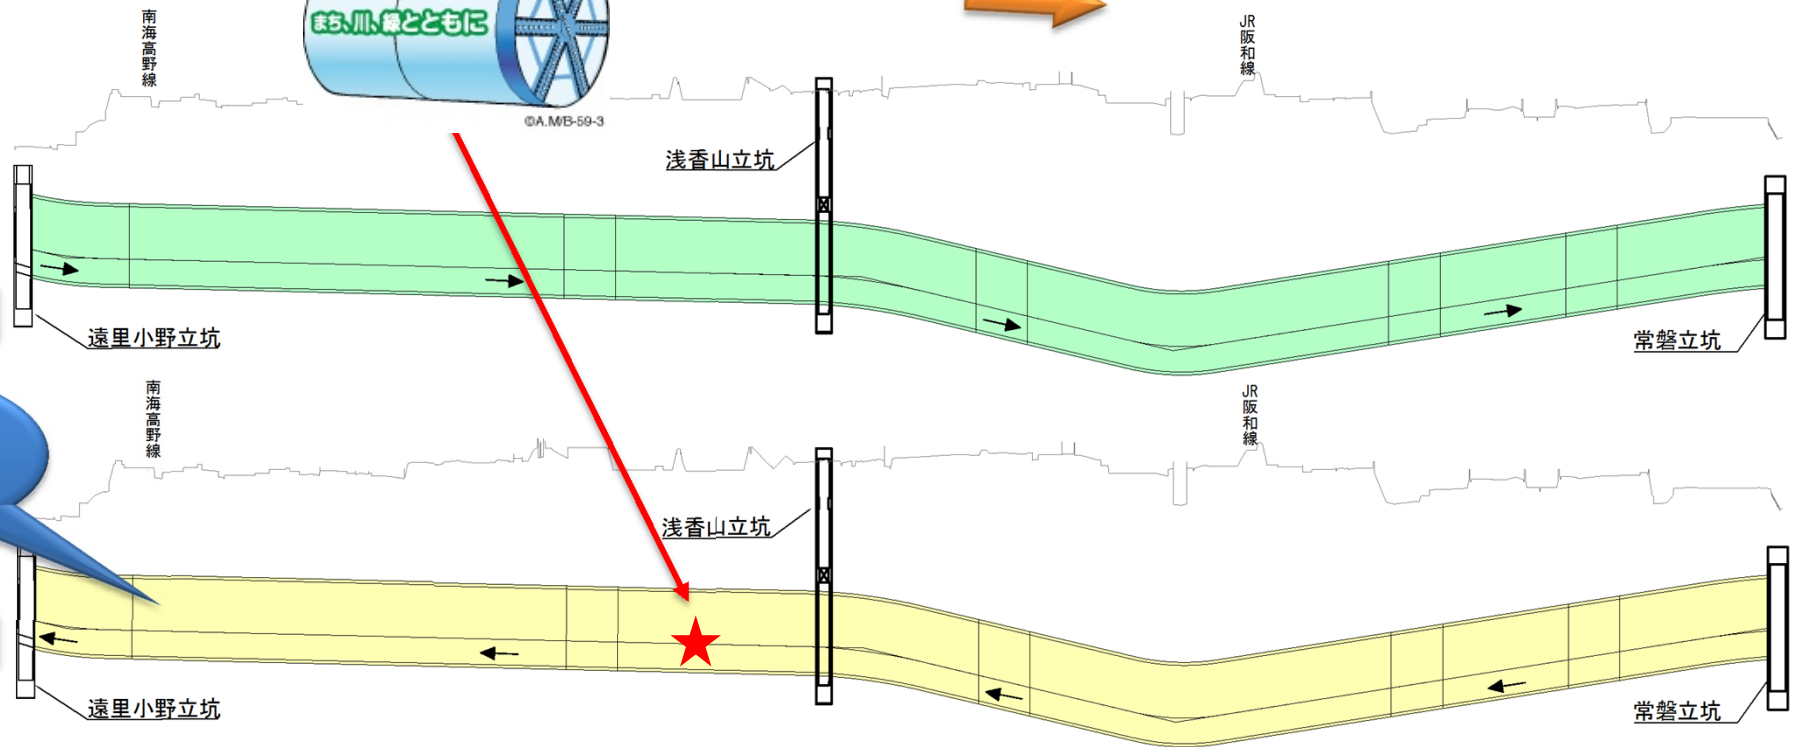

# 今どこを掘っているの??

- 平成25年2月13日現在 -

シールドマシンはここ  
香ヶ丘町5丁付近  
立坑から約810m

西行車線を  
東方向に  
進んでいます