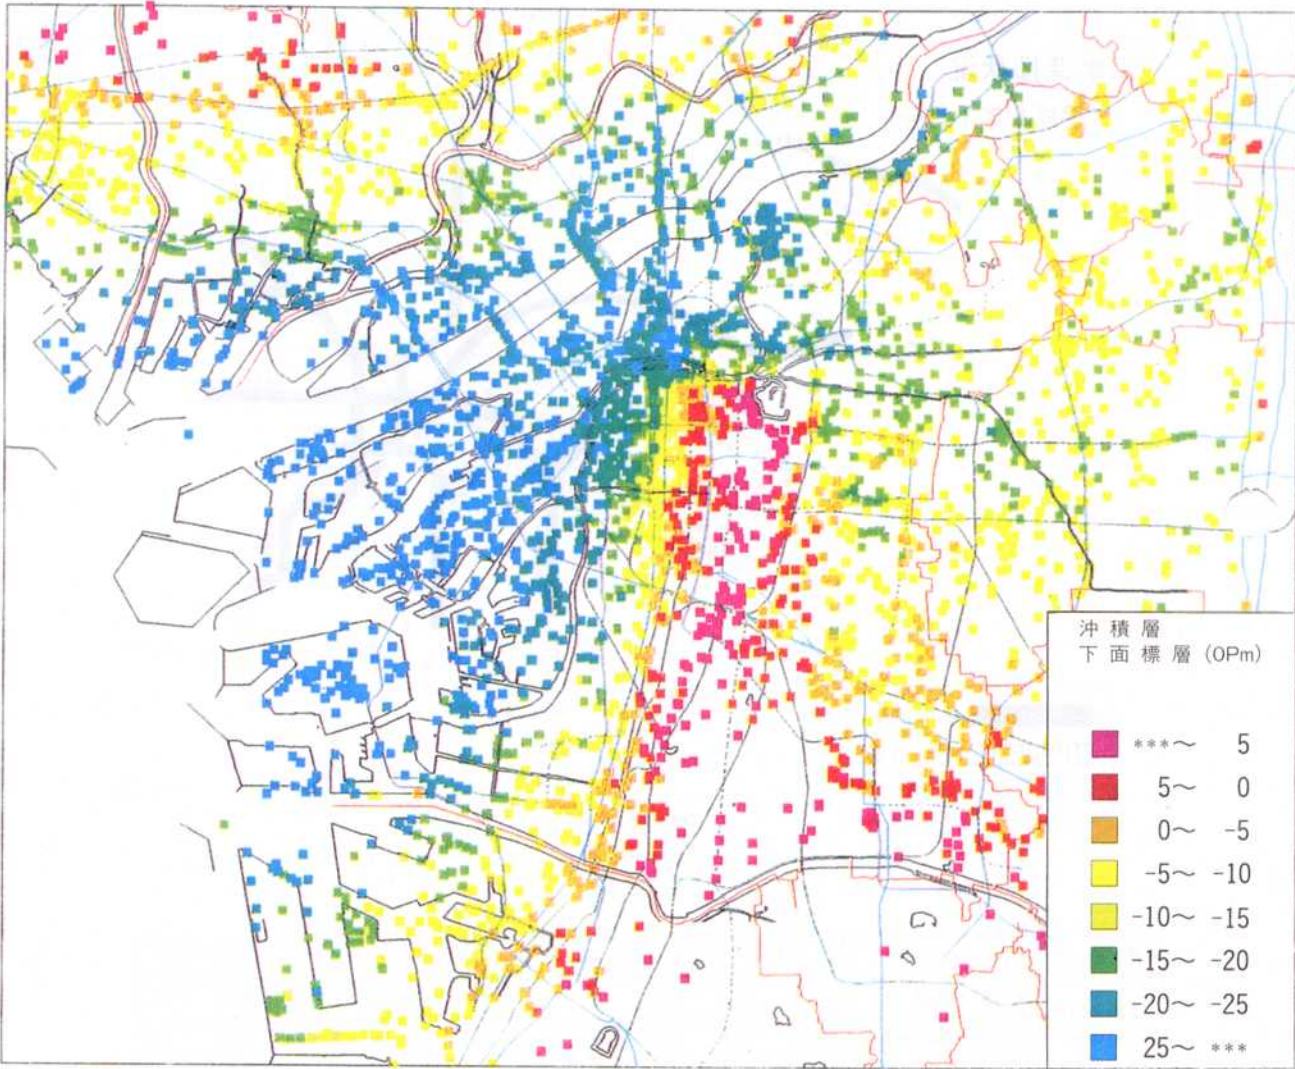

阪神地区土質マップ図

土質縦断図 (空港線)

S

淀川

神崎川

阪急神戸線

名神高速道路

N

凡例