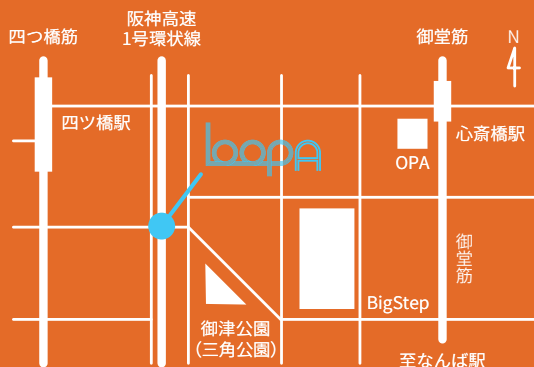

## ANNIVERSARY

2018年8月2日(木)～9月4日(火)

【会場】 阪神高速ミナミ交流プラザ Loop A (大阪府大阪市西区南堀江1-1-7)

オープン

10周年を記念して今年の夏のLoop Aは  
スペシャルイベントを開催!

イベント詳細は裏面にて

### 【電車をご利用の場合】

「四ツ橋駅」⑥番出口より徒歩3分  
「心斎橋駅」⑦番出口より徒歩10分